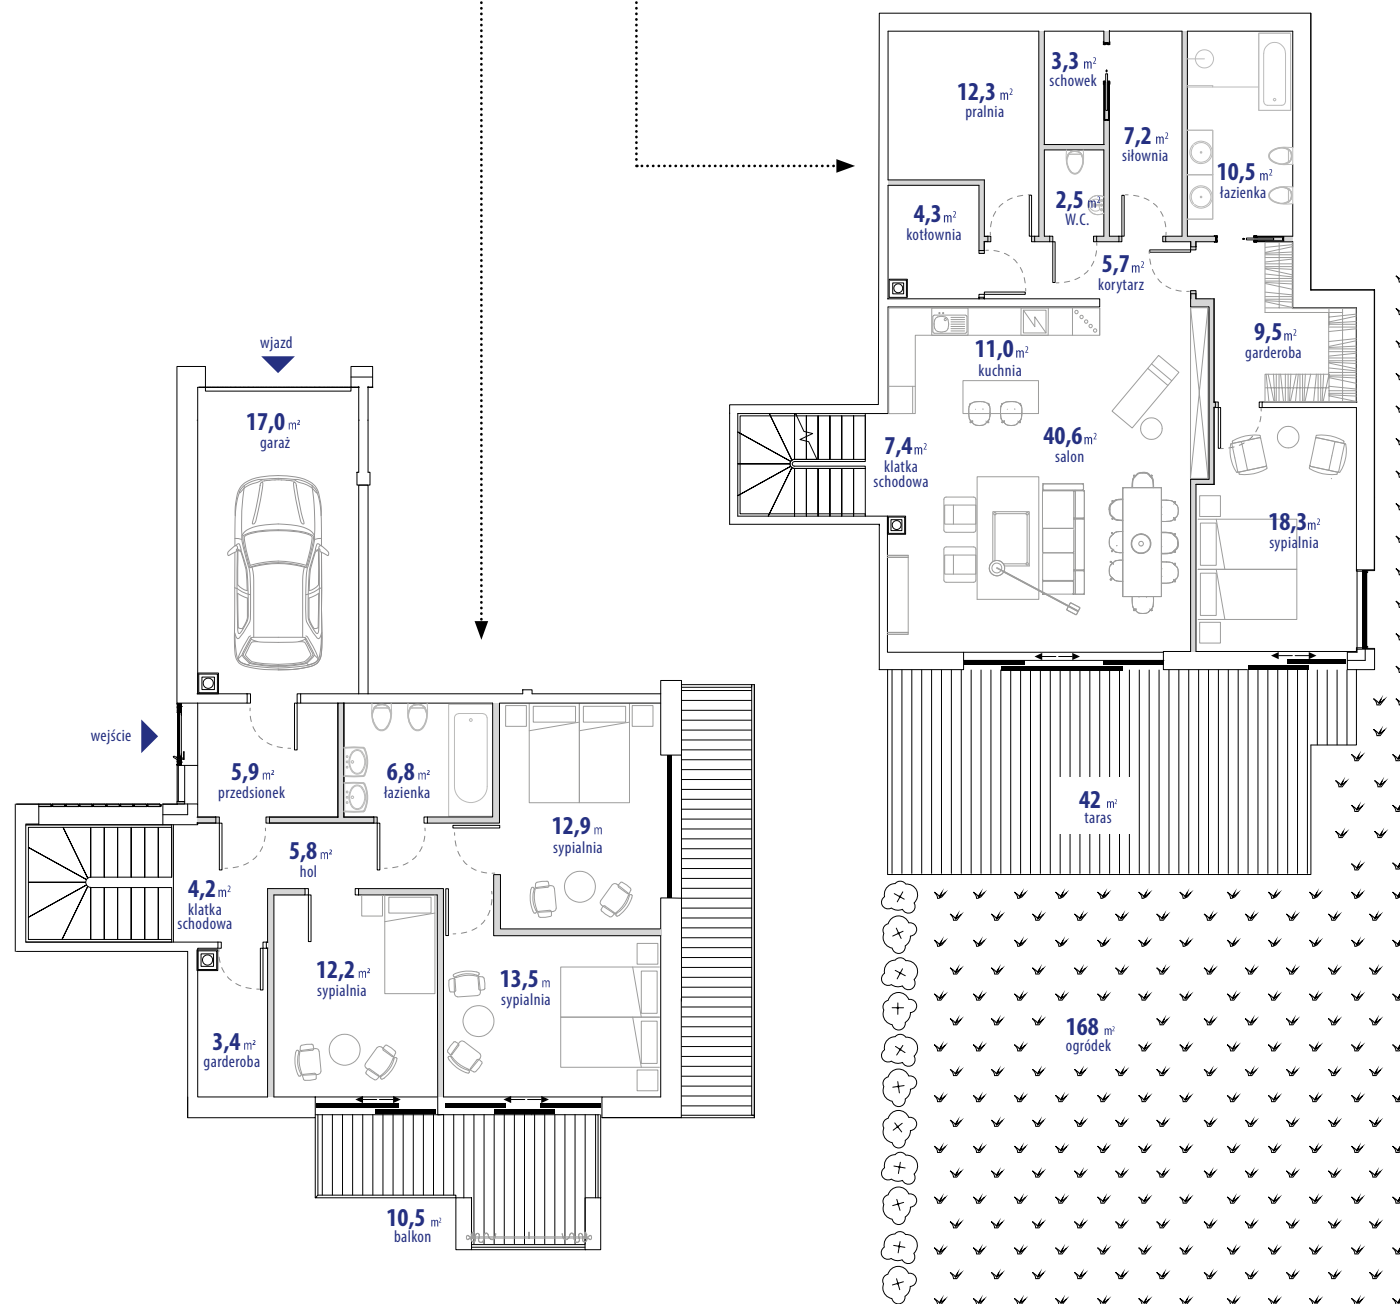

LIVIGO

L3
197,6 m²

**POZIOM 0****POZIOM -1****POZIOM -1****133,8 m²**

Salon	40,6 m ²
Aneks kuchenny	11,0 m ²
Klatka schodowa	7,4 m ²
Korytarz	5,7 m ²
Kotłownia	4,3 m ²
Siłownia	7,2 m ²
Pralnia	12,3 m ²
Łazienka	10,5 m ²
W.C.	2,5 m ²
Schowek	3,3 m ²
Sypialnia	18,3 m ²
Garderoba	9,5 m ²
Taras ogrodowy	42,0 m ²

POZIOM 0**82,0 m²**

Przedsiónek	5,9 m ²
Hol	4,1 m ²
Klatka schodowa	4,2 m ²
Łazienka	6,3 m ²
Łazienka	6,8 m ²
Salon	22,0 m ²
Sypialnia	12,2 m ²
Garderoba	3,4 m ²
Balkon	10,5 m ²
Garaż	17,0 m ²

POWIERZCHNIA MIESZKALNA 197,6 m²
GARAŻ 17,0 m²