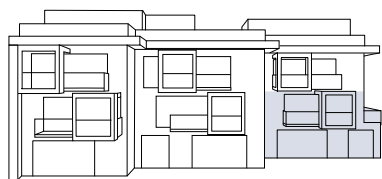

LIVIGO

L3
197,6 m²

**POZIOM 0****POZIOM -1****POZIOM -1****133,8 m²**

Salon	40,6 m ²
Aneks kuchenny	11,0 m ²
Klatka schodowa	7,4 m ²
Korytarz	5,7 m ²
Kotłownia	4,3 m ²
Siłownia	7,2 m ²
Pralnia	12,3 m ²
Łazienka	10,5 m ²
W.C.	2,5 m ²
Schowek	3,3 m ²
Sypialnia	18,3 m ²
Garderoba	9,5 m ²
Taras ogrodowy	42,0 m ²

POZIOM 0**82,0 m²**

Przedsiónek	5,9 m ²
Hol	4,1 m ²
Klatka schodowa	4,2 m ²
Łazienka	6,3 m ²
Łazienka	6,8 m ²
Salon	22,0 m ²
Sypialnia	12,2 m ²
Garderoba	3,4 m ²
Balkon	10,5 m ²
Garaż	17,0 m ²

POWIERZCHNIA MIESZKALNA 197,6 m²
GARAŻ 17,0 m²